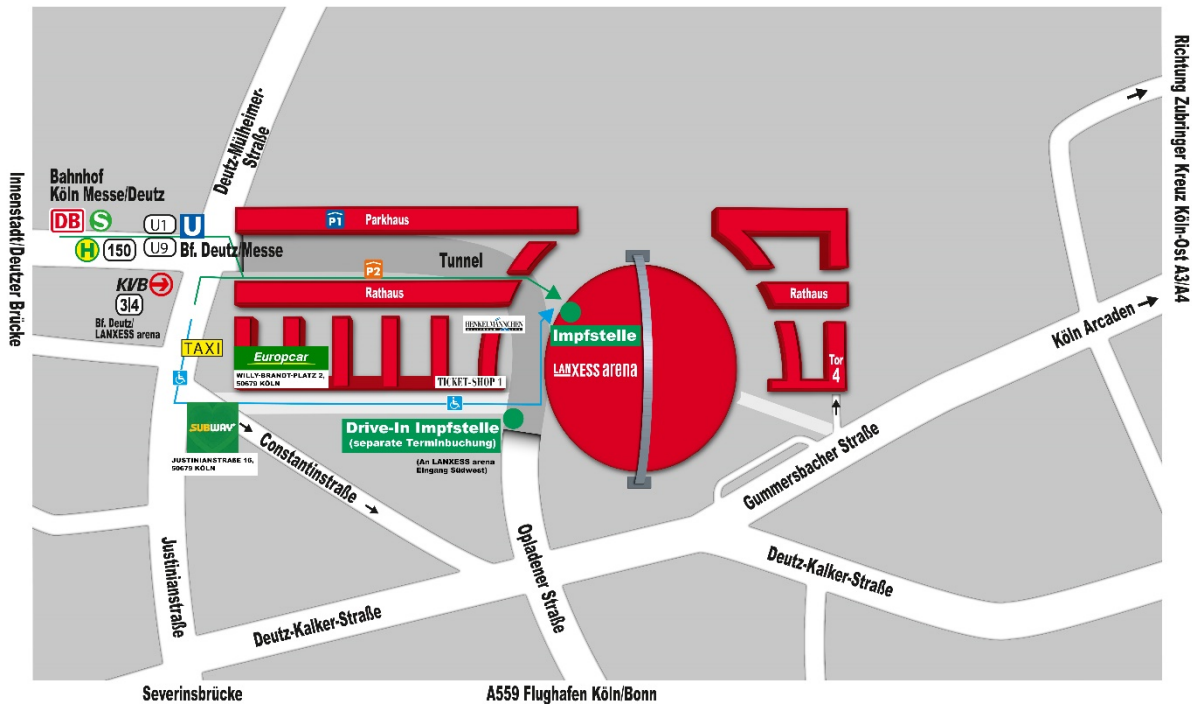

Anfahrtsbeschreibung Bike/Walk-In Lanxessarena

Barrierefreier Zugang:

Folgen Sie der Rampe an der Constantinstraße zwischen der „Europcar“-Filiale und „Bon Frites“ hoch auf den Arena-Vorplatz. Folgen Sie von dort der Beschilderung.

Kommend von Linie 3 / 4

Bei Anreise mit KVB Linie 3 / 4 bis Haltestelle **BF Deutz / LANXESS Arena**: Folgen Sie der Treppe links vom Eingang des Stadthaus und dem Weg hoch auf den Arena-Vorplatz. Folgen Sie von dort der Beschilderung.

Kommend von Linie 1 / 9

Bei Anreise mit KVB Linie 1 / 9 bis Haltestelle **BF Deutz / LANXESS Arena**: Verlassen Sie die Haltestelle bitte in Richtung Stadthaus. Folgen Sie der Treppe links vom Eingang des Stadthaus und dem Weg hoch auf den Arena-Vorplatz. Folgen Sie von dort der Beschilderung.

Kommend vom Bahnhof Köln Messe / Deutz

Bei Ankunft am **Bahnhof Köln Messe / Deutz** verlassen Sie diesen bitte zur Vorderseite, auf der Seite des DB Reisezentrums.

Gehen Sie nach links in Richtung LANXESS Arena. Nutzen Sie die Fußgänger-Überführung in Richtung Stadthaus / Arena. Folgen Sie von dort an der Beschilderung.